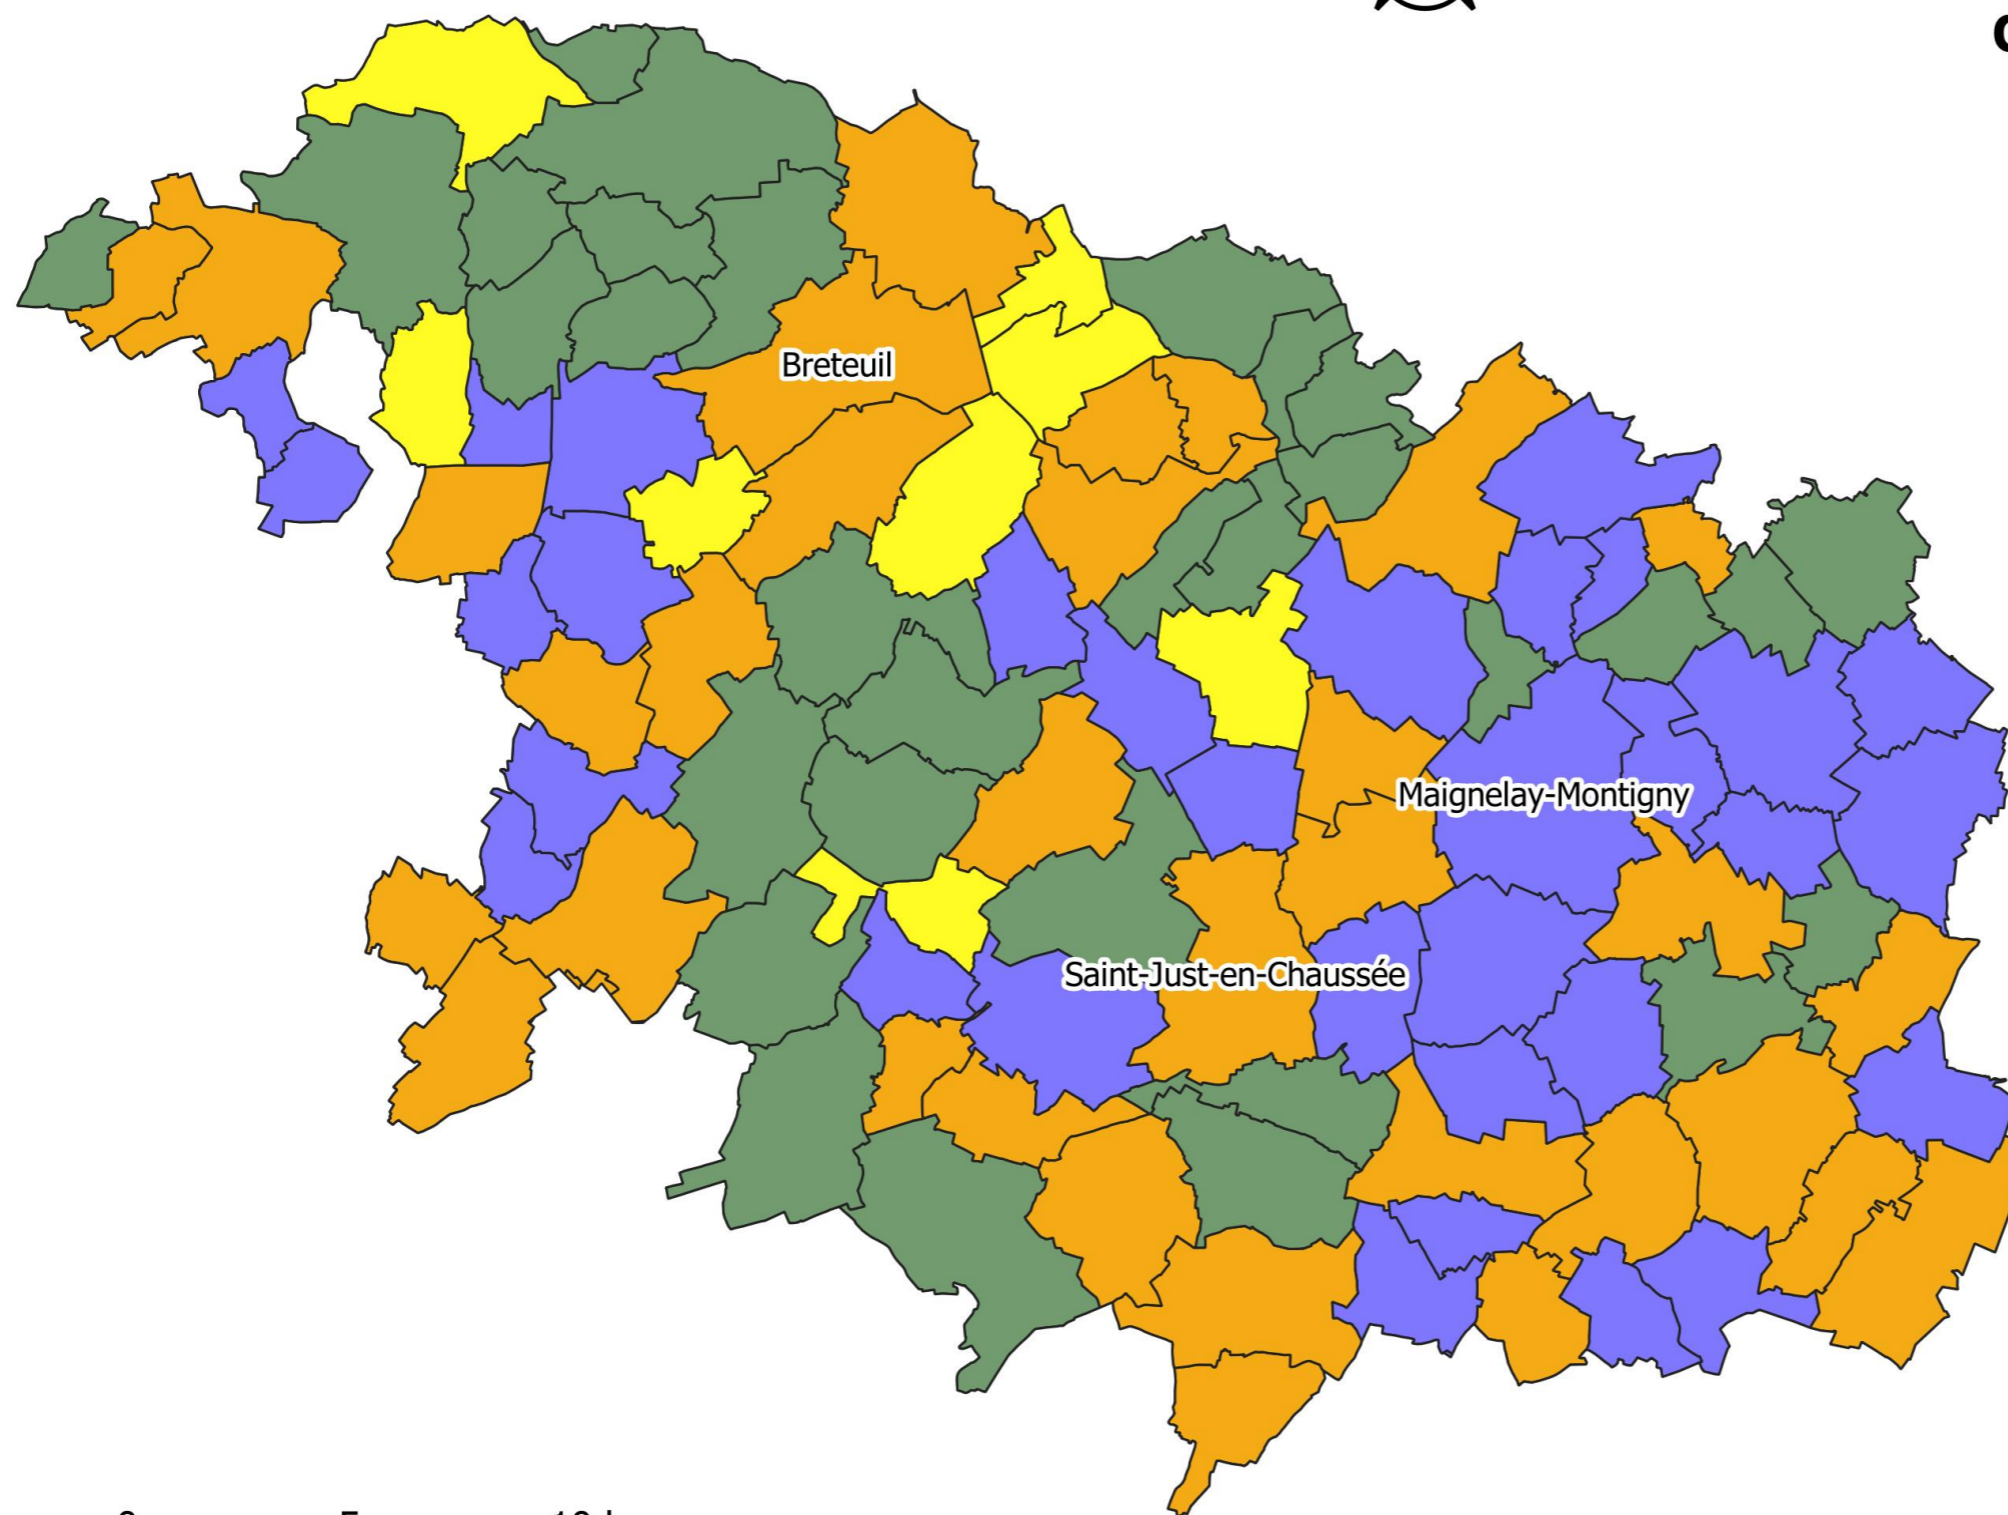

# Etat des documents d'urbanisme

## SMOPP

### Légende

-  RNU
-  CC
-  PLU-SRU
-  PLU Grenelle

0 5 10 km